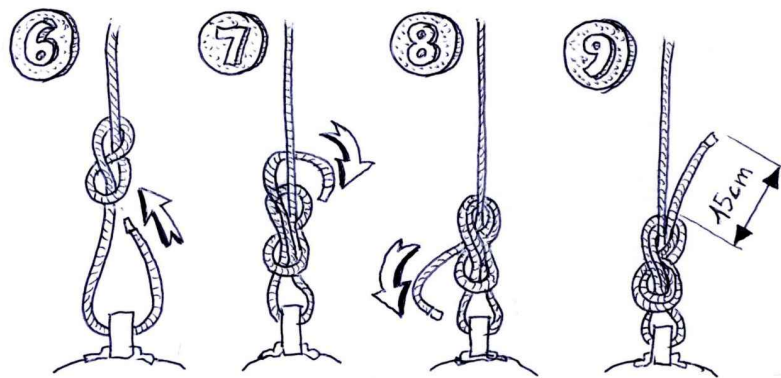

TT/AHTERKNÖTEN

- PAGINA 2 -

© Asp Guida Alpina / Berg und Skiführer Anw. ROBERTO IACOPELI 2004