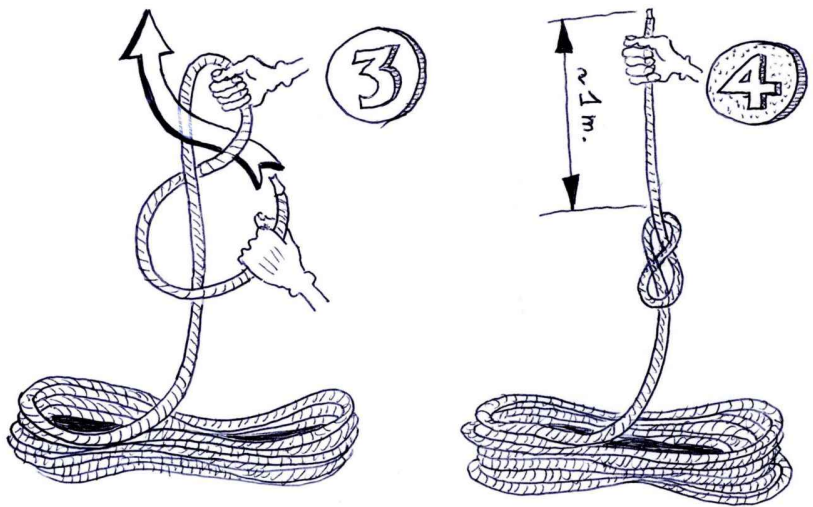

# TT/AHTERKNÖTEN

© Asp Guida Alpina / Berg und Skiführer Anw ROBERTO IACOPELI 2004

# Mezzobarraiolo - Halbmastwurf