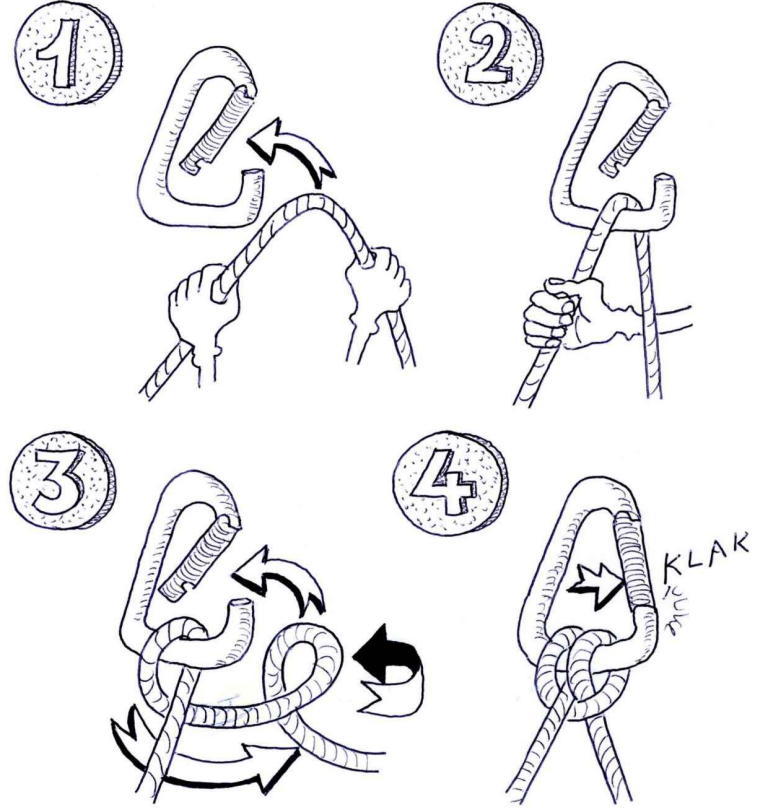

# TT/AHTERKNÖTEN

- PAGINA 2 -

© Asp Guida Alpina / Berg und Skiführer Anw. ROBERTO IACOPELI 2004

# Mezzobarraiolo - Halbmastwurf

# Barraiolo - Mastwurf

© Asp Guida Alpina / Berg und Ski Führer Anw. ROBERTO IACOPELLI - 2004

© Asp Guida Alpina / Berg und Ski Führer Anw. ROBERTO IACOPELLI - 2004